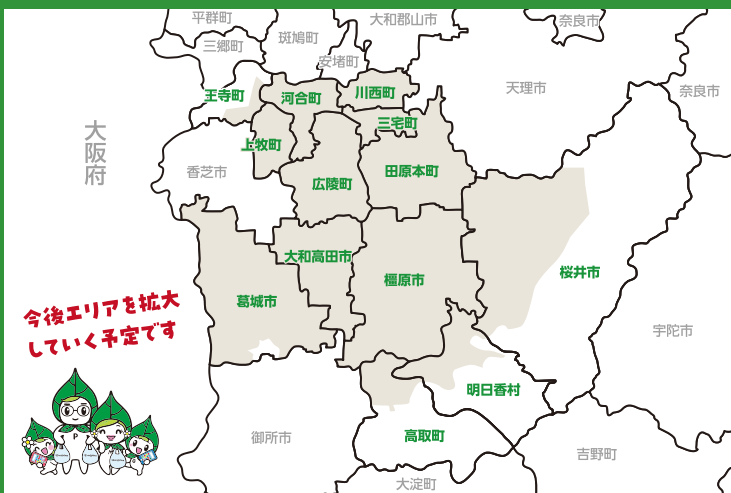

登録の前に 配達エリアMAPをご確認ください!

今後エリアを拡大
していく予定です

配達エリア

- 橿原市・大和高田市・磯城郡川西町
- 磯城郡三宅町・磯城郡田原本町
- 北葛城郡広陵町・北葛城郡河合町
- 北葛城郡上牧町

の全域

- 葛城市・桜井市・北葛城郡王寺町
- 高市郡明日香村・高市郡高取町

の一部地域

一部地域の配達可能エリアは
郵便番号でチェック!

ご注文・配達時間		配達料金について
注文受付時間	配達時間スケジュール	配達料金について ・本体価格5,000円以上の購入で 配達料無料 ・本体価格1,500円~4,999円までは 税込330円 ・本体価格1,500円未満は配達不可
当日7:00までのご注文	1便 12:00~15:00 2便 15:00~18:00 3便 18:00~21:00	
当日10:00までのご注文	2便 15:00~18:00 3便 18:00~21:00	
当日13:00までのご注文	3便 18:00~21:00	

エバの宅配便
エバ宅
Evergreen オンラインストア

エバ宅 検索
<https://evertaku.online>
またはこちらから
パソコン・スマホにてお申し込みください

宅配スーパー「エバ宅」のお問い合わせ窓口
TEL.0737-63-5600
受付時間 9:00~18:00(日曜日は除く)