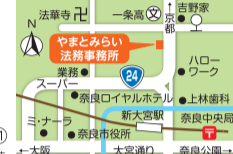

事前予約 優先

「ここに相談してよかった!」
と
言っていただけるよう、真心こめて
お話を聞かせていただきます。

あなたの未来を応援します!

司法書士 行政書士 やまとみらい法務事務所

☎0742-30-6360

平日:午前9時~午後6時 ●時間外・土曜日も相談可能(要予約)

奈良市法華寺町1-5 奈良バイパスビル2階(近鉄新大宮駅徒歩10分) ⑩有⑪

※「家族信託」は一般社団法人家族信託普及協会の商標登録です。当事務所は権利者からの特別な許諾を得て本文中に使用しております。大阪