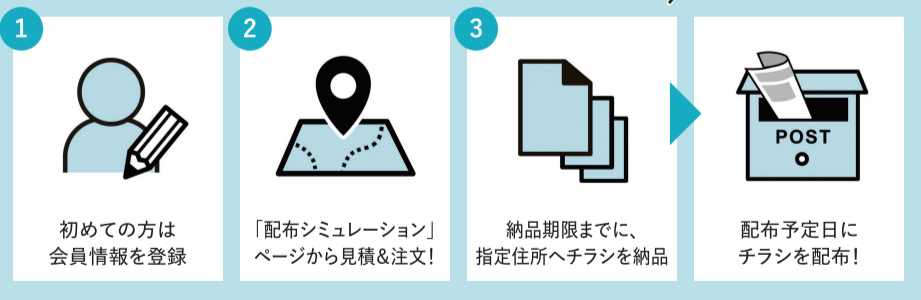

>Newオープン<

Open!

大切な家族を運ぶペットタクシー

初回料金 10%OFF

通院やトリミング、ペットホテル、ドッグランへのお出かけからお引越しまで幅広く対応。

0120-51-6987

https://pet-taxi-nara.com/

特別な日に選ばれるフィレ肉の名店

前日までのご予約でお祝い肉プレートのメッセージサービス!

赤身にこだわったフィレ肉を全国から取り寄せ、目の前で丁寧に焼き上げる。

奈良市光明院町14-2 2F 0742-94-7629

https://nikuzo-naramachi.com/

小さなお菓子屋さんが大宮にオープン

500円以上お買い上げでお好きな焼き菓子1点プレゼント

有名パティスリーで修業を重ねた女性オーナーがこの春、大宮で独立オープン!

奈良市大宮町2-3-10 東急ドエル奈良パークビル10号棟103号室

売物件 求む! 買取 実施中 即日査定!

現状のままで買取いたします 空家・空地・相続物件で困っている方ご相談ください。審査は無料です

お気軽にお問合せ下さい! ならまち不動産 検索

JR・近鉄天理駅 中古戸建て 福住町 販売価格 5,800万円

土地 559.6坪 天理市福住町 JR桜井線・近鉄天理駅「天理駅」バス24分

株式会社 ならまち不動産 0742-25-5551

土地 奈良阪町 販売価格 1,000万円

土地 中辻町 販売価格 1,800万円

JR奈良駅 中古マンション 南京終町 販売価格 880万円

奈良ガーデンハイツ 専用面積 65.62㎡

ならまち不動産 0742-25-5551

求人情報

地元 de しごと

正社員 パートタイマー アルバイト 契約社員

2tドライバー 月給28~32万円

マイタウン奈良 人手が足りないな... 地域情報ネットワーク株式会社 0742-27-1061

PNポスティング奈良

WEB サイト

奈良でチラシを配るなら

ポスティング奈良

奈良県最大級のポスティングネットワーク

京都南部・奈良県下 約28.5万世帯カバー

カンタン! ご注文の流れ

たったこれだけ!